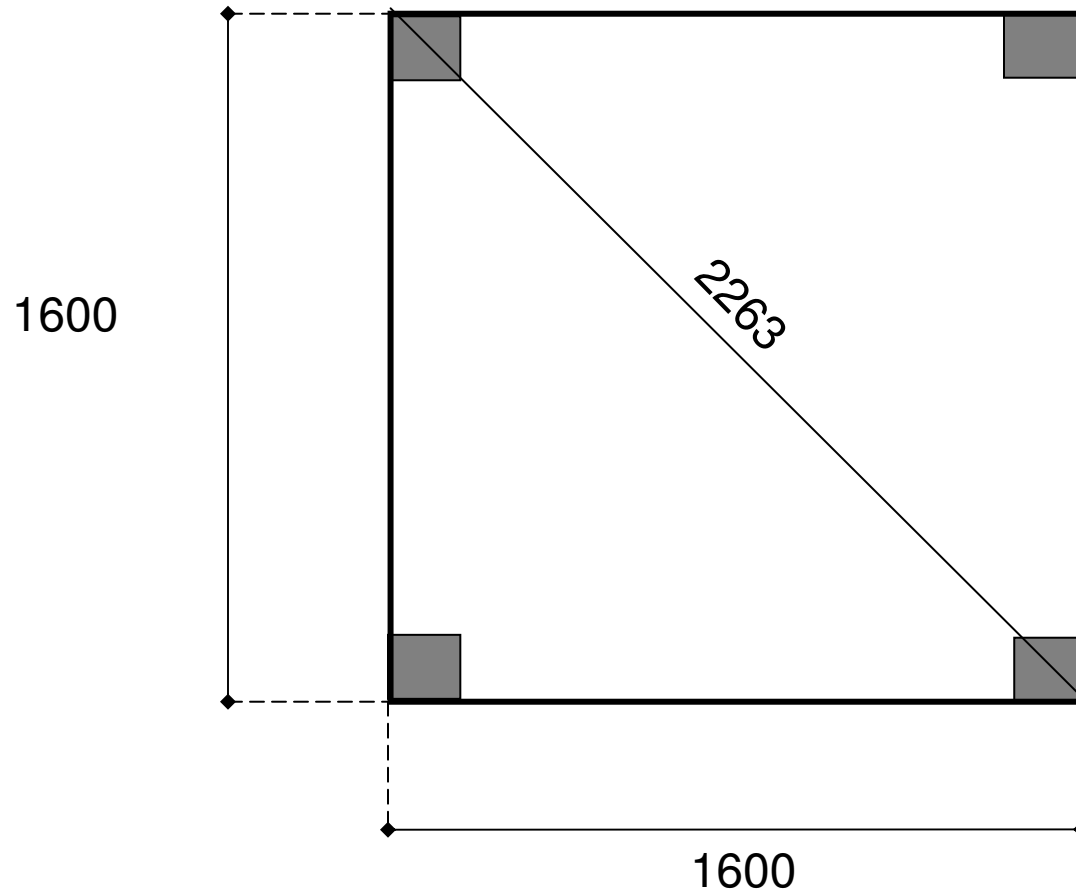

## Grundritning för lekstuga Funkis.

Alla mått i millimeter

TRÄDGÅRDSHUS 1 STOCKHOLM  
[www.tradgardshus.se](http://www.tradgardshus.se)  
070 61 60 700