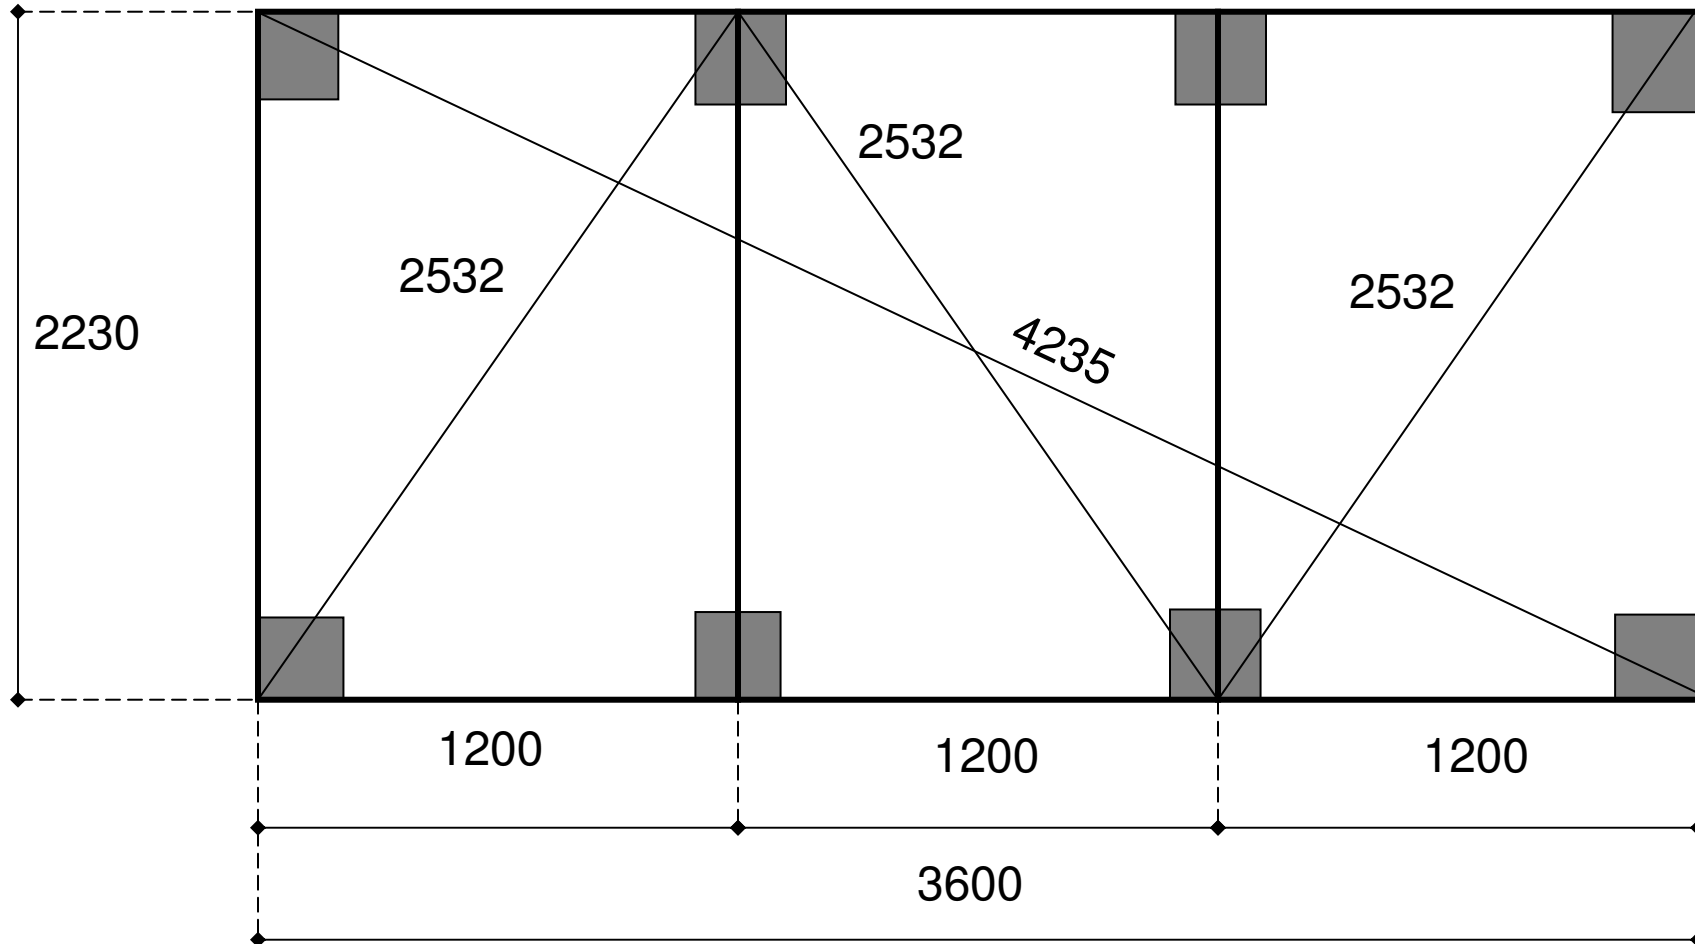

Plint-ritning för förråd F8.

Alla mått i millimeter

TRÄDGÅRD SHUS 1 STOCKHOLM
www.tradgardshus.se
070 61 60 700

F8